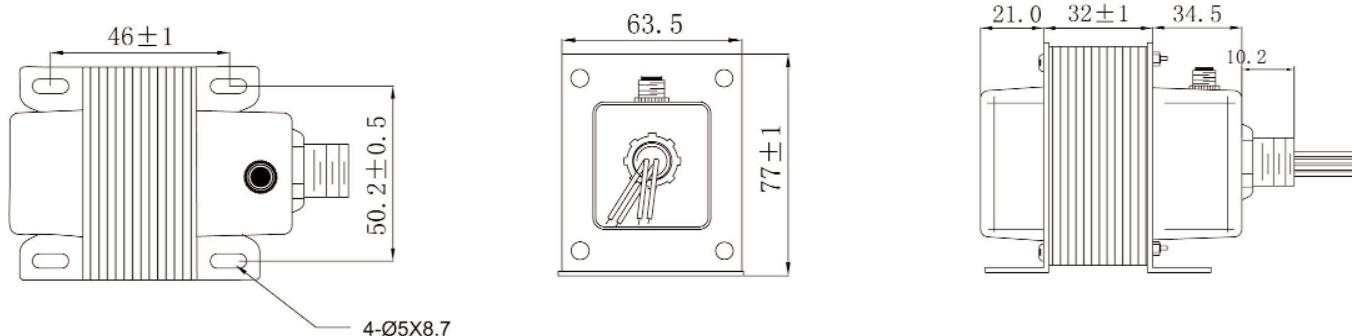

## 75 VA CLASS 2 TRANSFORMERS

Type FMW

Type FMQT

Type FMWX

Type FMBAW1X

**ZETTLER Magnetics, Inc.**

75 COLUMBIA • ALISO VIEJO, CA 92656 • PHONE: (949) 360-5838 • FAX: (949) 360-5839 • E-MAIL: SALES@ZETTLERMAGNETICS.COM